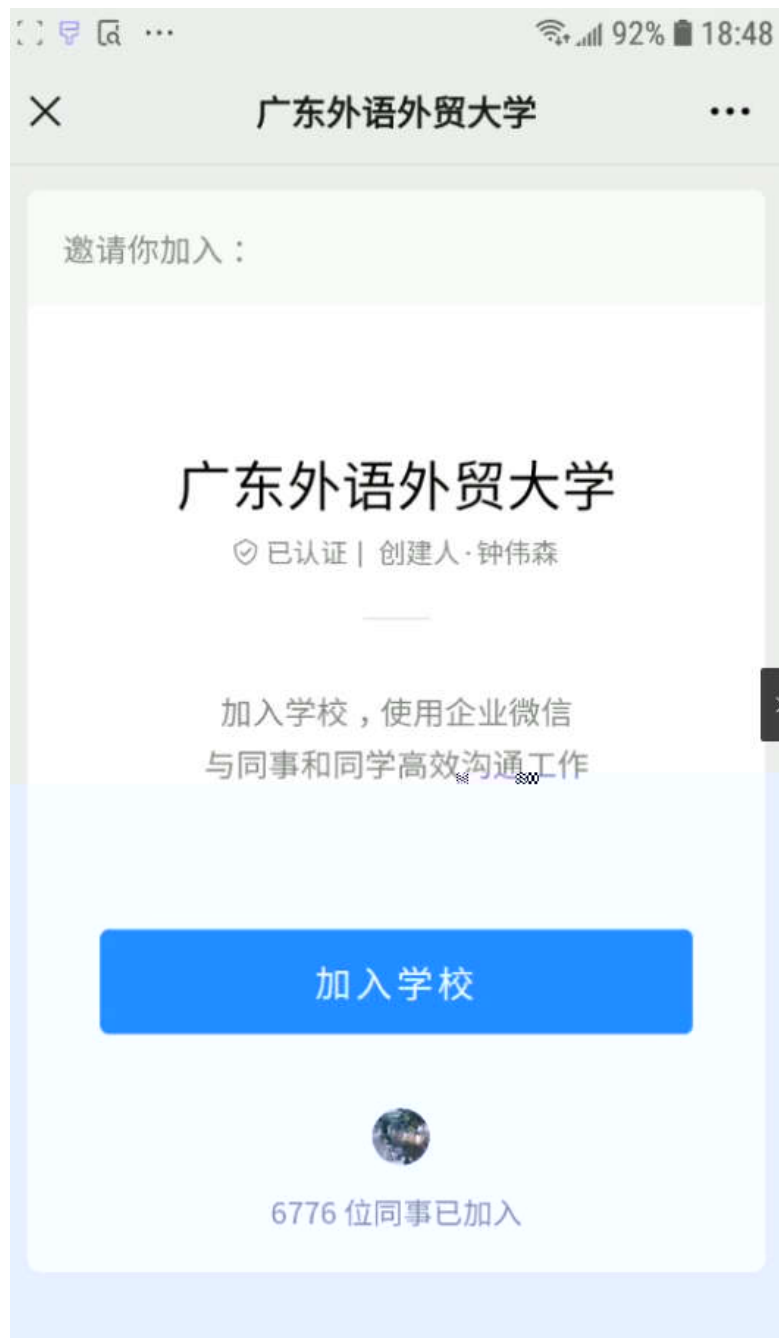

1. 企业微信下载和安装  
官方下载地址：<https://work.weixin.qq.com/#indexDownload>
2. 使用微信扫码广外企业微信二维码。

3. 点击“加入学校”

4. 点击“打开企业微信”，跳转至企业微信 APP

5. 选择“微信登录”，请不要选择“手机号登录”

企业微信

微信登录

手机号登录

6. 点击进入

7. 在广外统一身份认证页面上，建议勾选“一周内免登录”，输入智慧广外的账号和密码后，点击登录，页面将自动跳转至广东外语外贸大学企业微信

统一身份认证

Language : 简体中文

广东外语外贸大学  
GUANGDONG UNIVERSITY OF FOREIGN STUDIES

欢迎登录

用户名

密码

登录